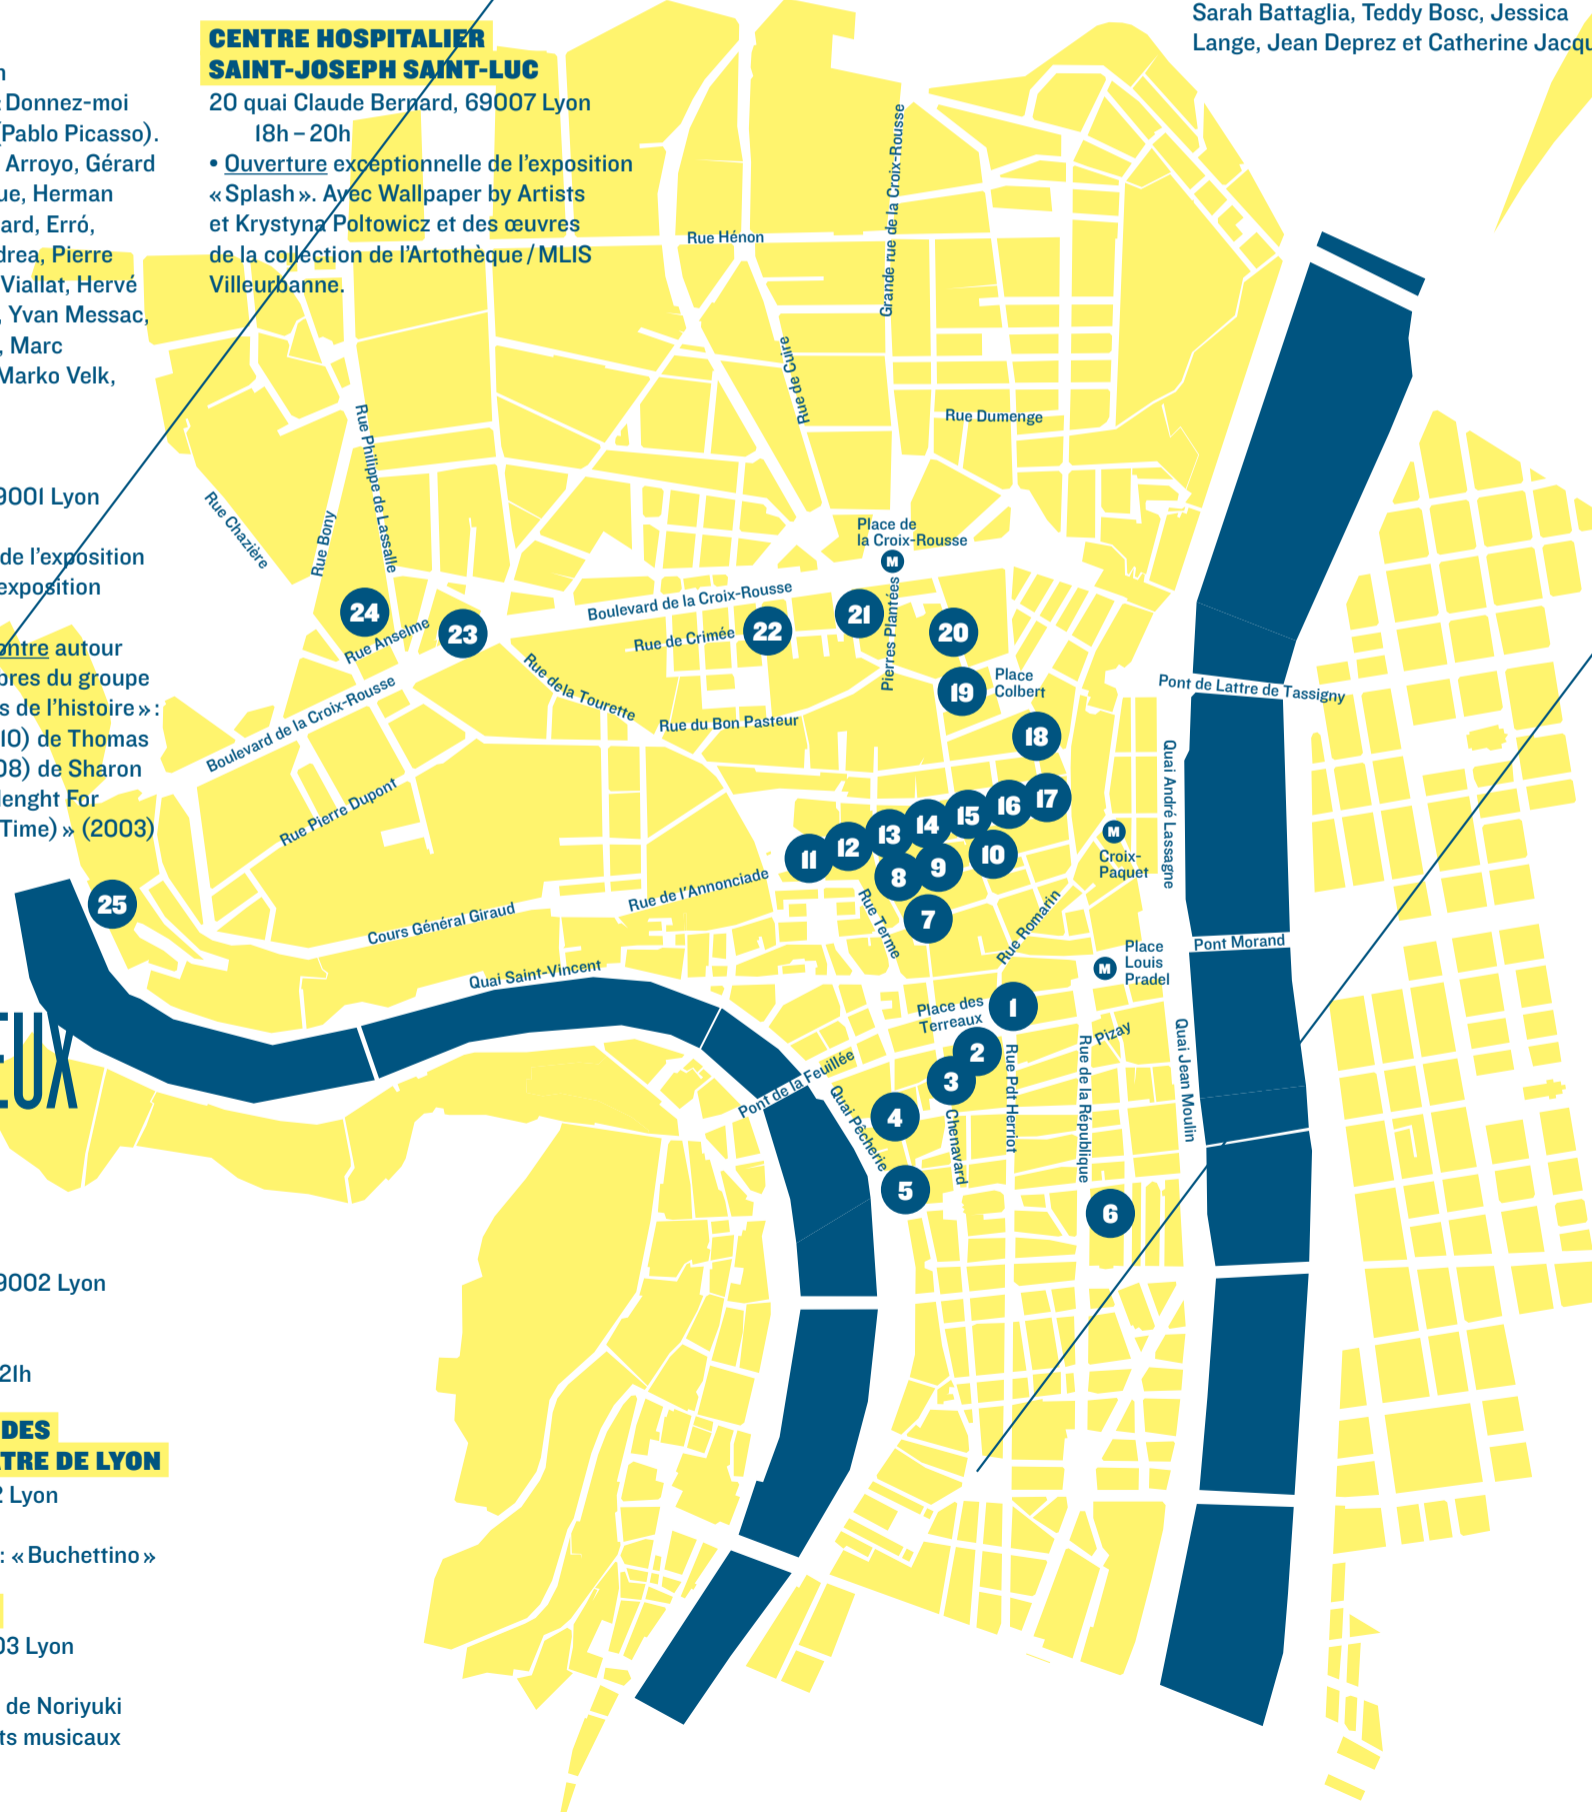

UCD – UN CERTAIN DÉTACHEMENT

Calligaris Shop
20 – 23 cours de la Liberté, 69003 Lyon
18h – 23h
• **Vernissage** de l'exposition « Hors Machine [2] » à 18h
• « Phoebeis (a/V live performance) », performance d'Alessandro Olla à 19h

THÉÂTRE JEAN-VILAR HORS LES MURS – MUSÉE DE BOURGOIN-JALLIEU

17 rue Victor-Hugo, 38300 Bourgoin-Jallieu
18h
• **Vernissage** de l'exposition de Georges Rousse à partir de 18h

MUSÉE GÉO-CHARLES

1 rue Géo-Charles, 38130 Échirolles
14h – 22h
• **Ouverture** de l'exposition de Jean-Marc Rochette : « Du privilège de la verticalité »
• **Visite commentée** à 19h30

ARTOTHÈQUE IDÉOGRAP

14 rue Sainte-Catherine, 42000 Saint-Étienne
19h
• **Rencontre** avec l'artiste Christophe Vailati

LA CONCIERGERIE ART CONTEMPORAIN

17 montée de Saint-Jean, 73290 La Motte-Servolex
19h
• **Nocturne** de l'exposition d'Yves Monnier : « Les faiseurs de monde »
• **Visite commentée** à 19h

LA ROBERTSAU

40 avenue Gantin, 74150 Rumilly
18h
• **Exposition** « Coucou, on est là ». Avec Hugues Séguda, Françoise Roussi, Sarah Battaglia, Teddy Bosc, Jessica Lange, Jean Deprez et Catherine Jacquet.